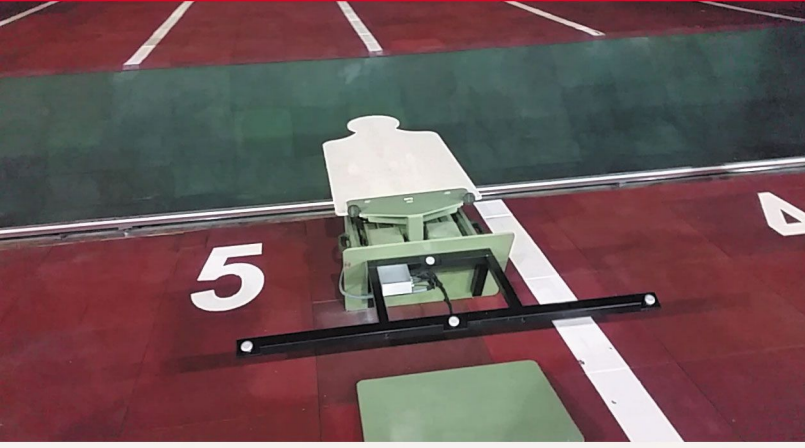

## Teknik Özellikler

**Ağırlık:** 10 Kg

**Uyumluluk:** AES 2023 hedef tutucularla uyumludur

**Algılama Yöntemi:** Supersonik patlama tespit yöntemi ile kurşunun tam olarak geçtiği yer hesaplanır.

**Algılama Hassasiyeti:** 0,5 cm ila 3 cm arası

**Yapı:** Alüminyum gövde

**Haberleşme Mesafesi:** 2000 metre

**Haberleşme Altyapısı:** Kablosuz (434 MHz)

**Gösterge Opsiyonları** Bilgisayar. Açık alanda kullanıma uygun tabletler opsiyonel olarak sunulmaktadır.

**Güç:** Tek konnektör ile AES hedef tutucuya bağlanır. İlave güç gerektirmez.

**Dayanım:** Yağmura ve kara dayanıklı, su geçirmez.

**Diğer:** Seri ve tek tek atışları algılayabilme, aynı anda 5 ayrı hedefe yapılan atışları birlikte ya da ayrı ayrı gösterebilme, 3 metreye kadar ayarlanabilen algılama aralığı.