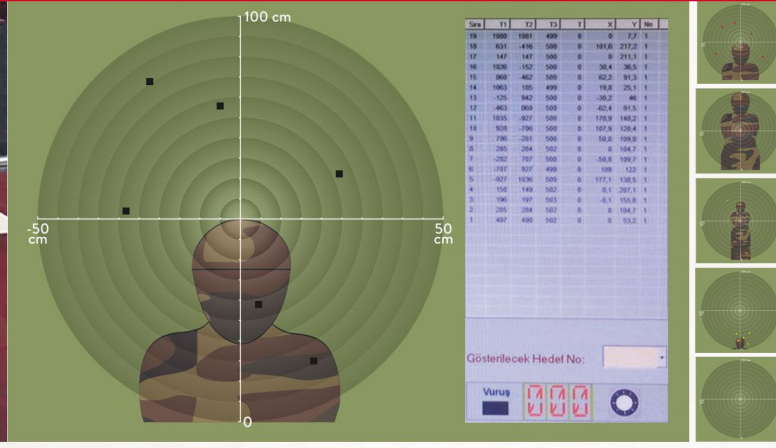

## Teknik Özellikler

**Ağırlık:** 10 Kg

**Uyumluluk:** AES 2023 hedef tutucularla uyumludur

**Algılama Yöntemi:** Supersonik patlama tespit yöntemi ile kurşunun tam olarak geçtiği yer hesaplanır.

**Algılama Hassasiyeti:** 0,5 cm ila 3 cm arası

**Yapı:** Alüminyum gövde

**Haberleşme Mesafesi:** 2000 metre

**Haberleşme Altyapısı:** Kablosuz (434 MHz)

**Gösterge Opsiyonları** Bilgisayar. Açık alanda kullanıma uygun tabletler opsiyonel olarak sunulmaktadır.

**Güç:** Tek konnektör ile AES hedef tutucuya bağlanır. İlave güç gerektirmez.

**Dayanım:** Yağmura ve kara dayanıklı, su geçirmez.

**Diğer:** Seri ve tek tek atışları algılayabilme, aynı anda 5 ayrı hedefe yapılan atışları birlikte ya da ayrı ayrı gösterebilme, 3 metreye kadar ayarlanabilen algılama aralığı.